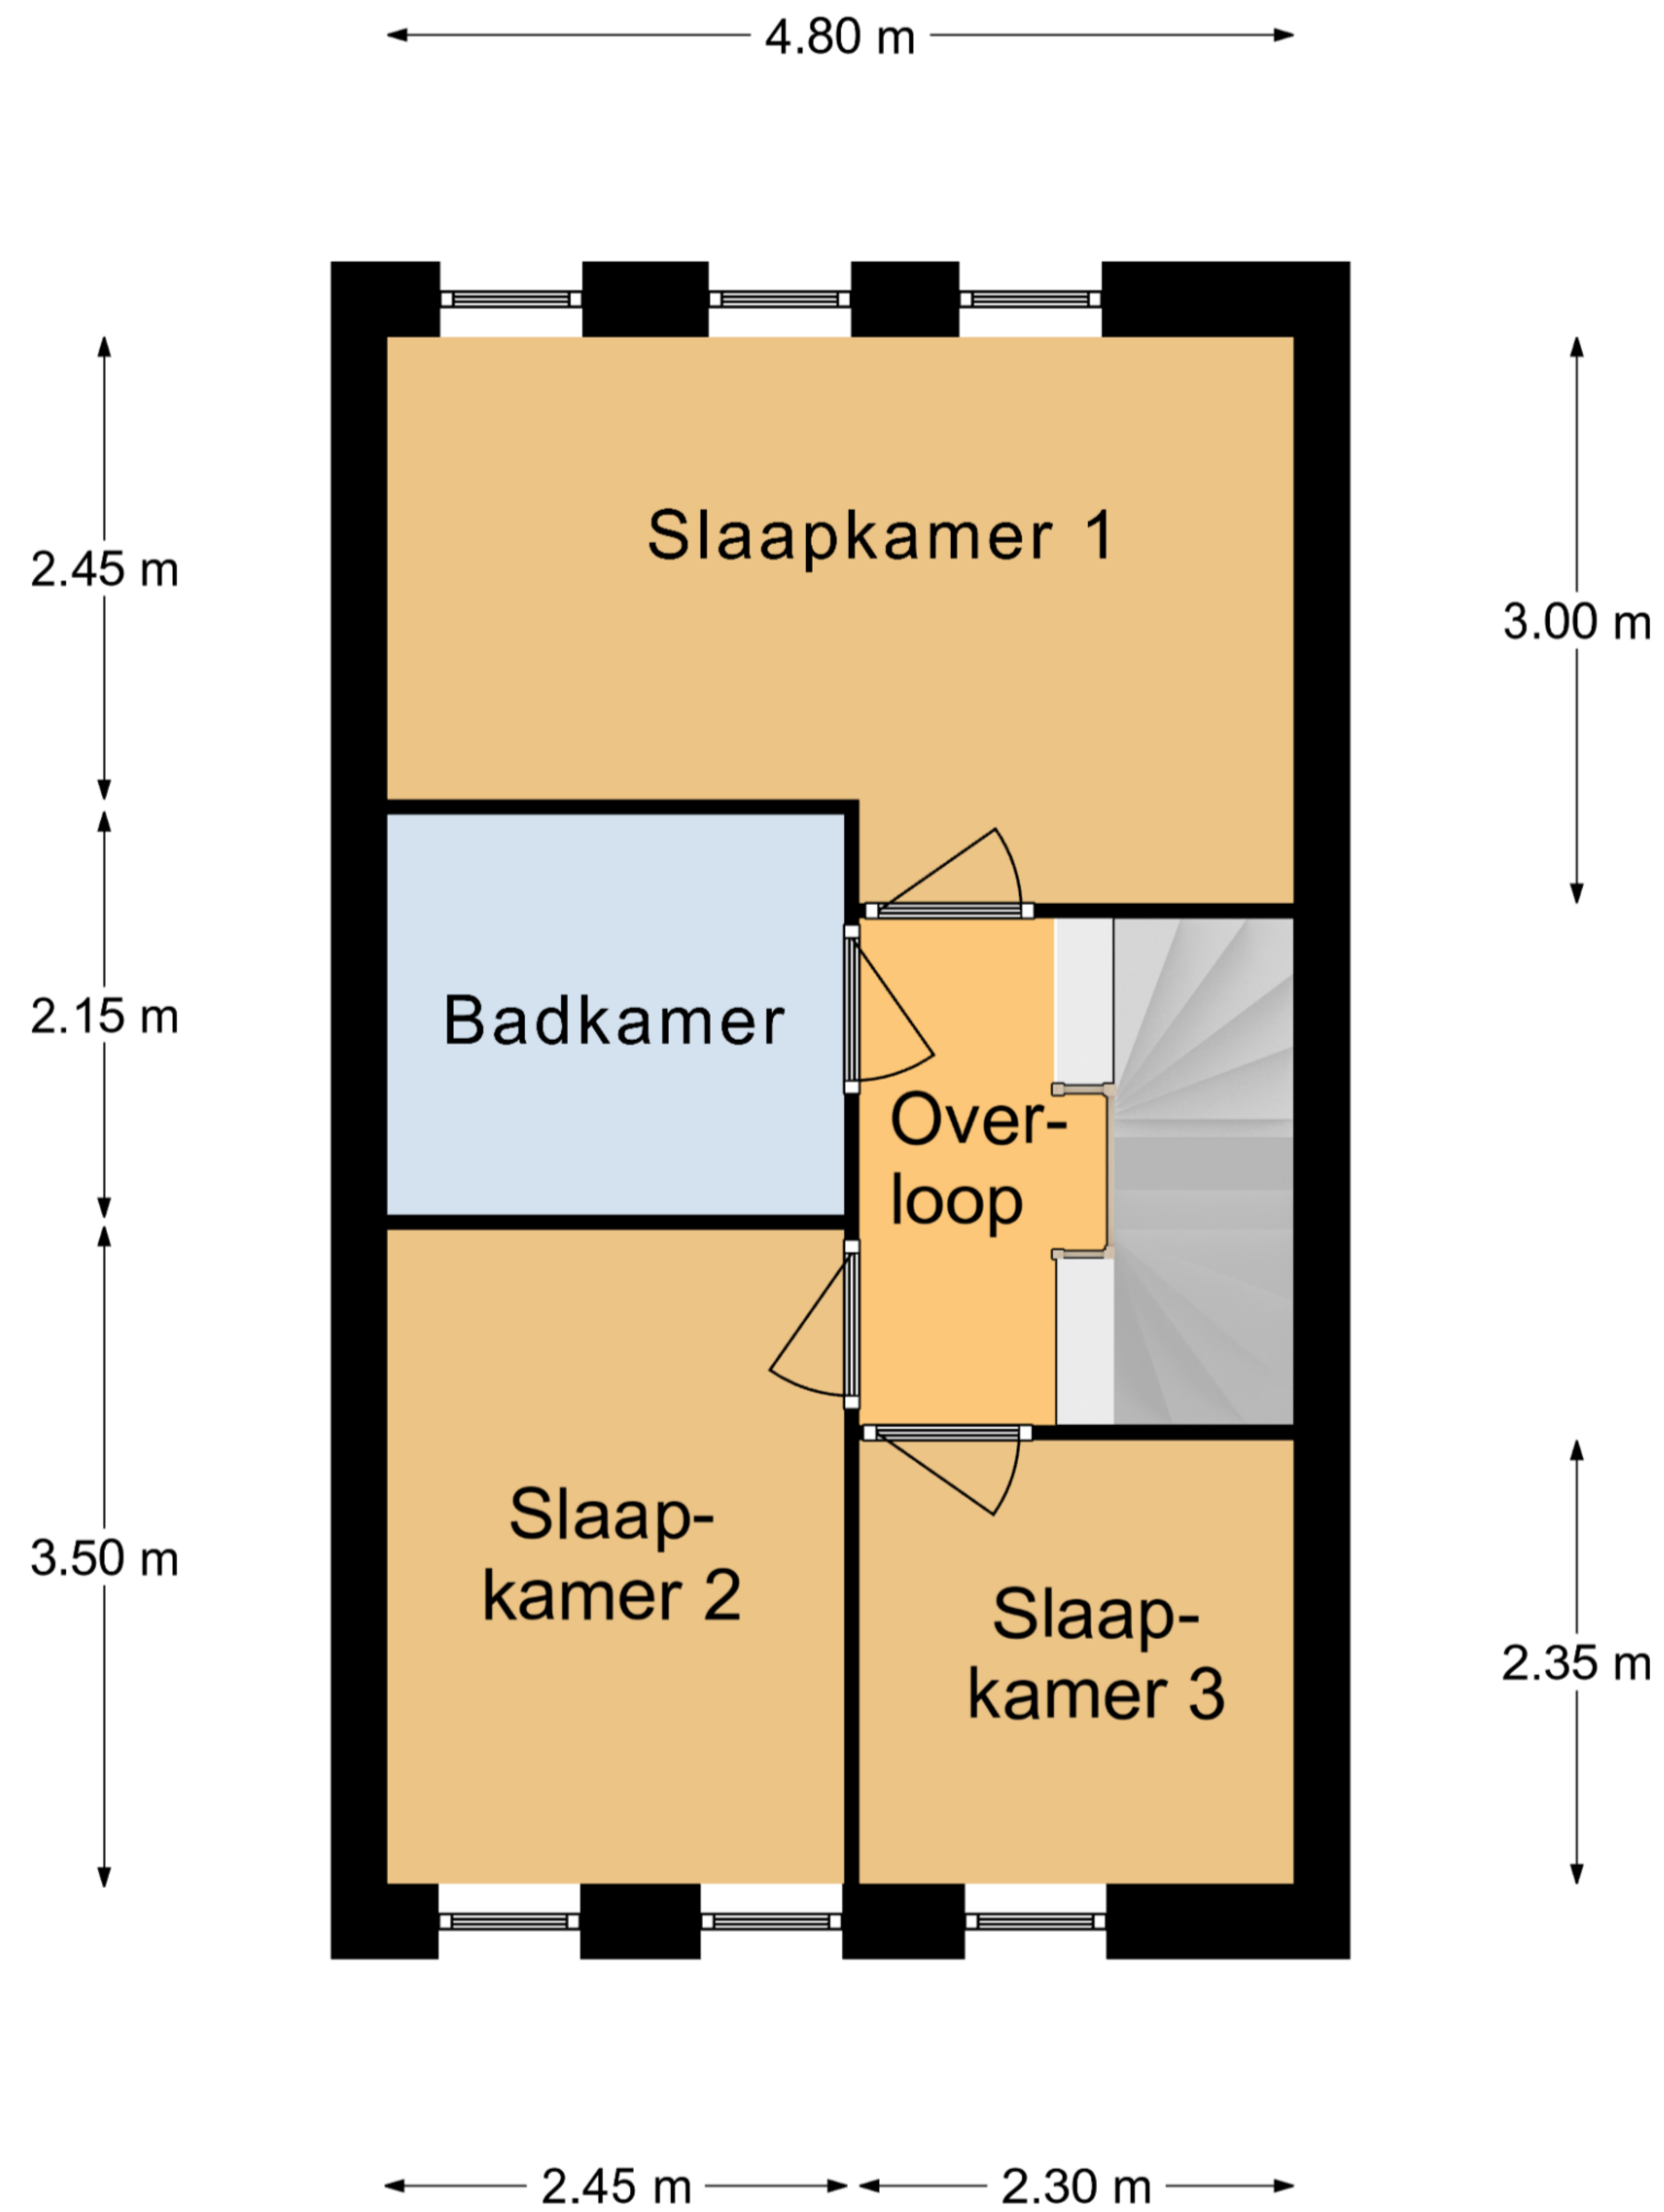

WERKENDAM 4251 DR Richter 159

Begane Grond

Aan deze plattegronden kunnen geen rechten worden ontleend.

WERKENDAM 4251 DR Richter 159

1e Verdieping

Aan deze plattegronden kunnen geen rechten worden ontleend.

WERKENDAM 4251 DR Richter 159

2e Verdieping

Aan deze plattegronden kunnen geen rechten worden ontleend.

WERKENDAM 4251 DR Richter 159

← 2.90 m →

Schuur

Aan deze plattegronden kunnen geen rechten worden ontleend.