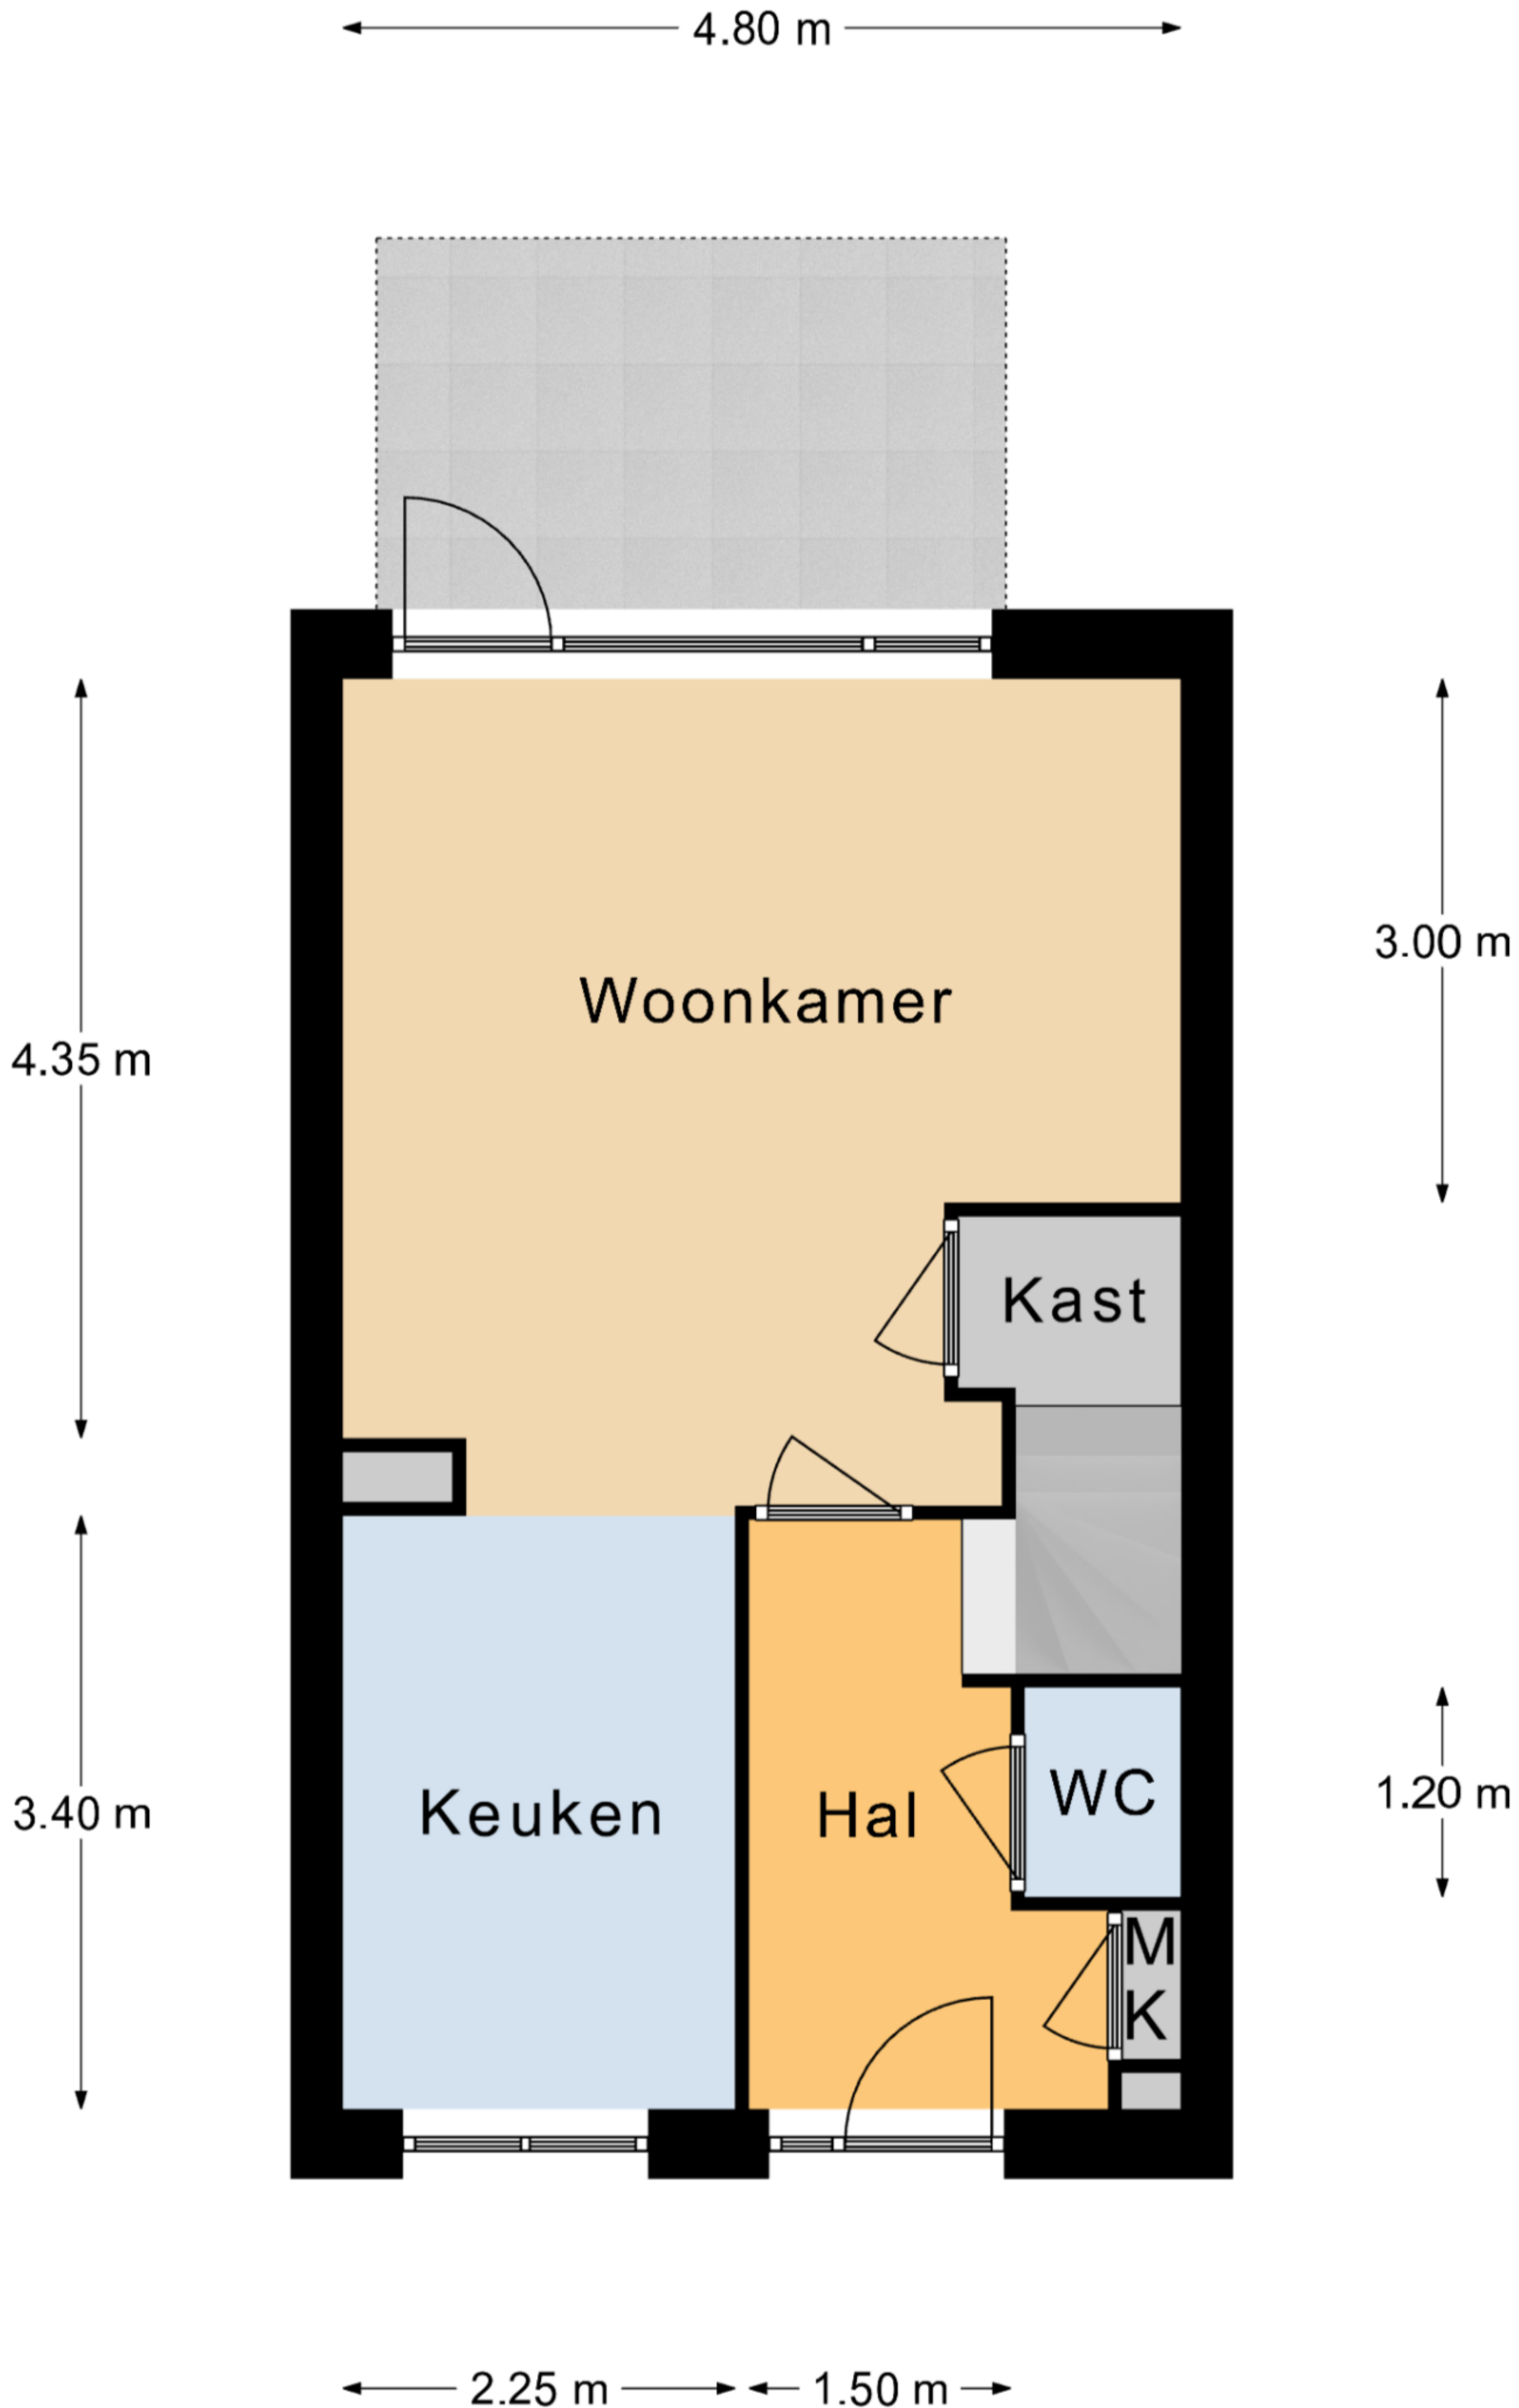

WERKENDAM 4251 DR Richter 159

Begane Grond

Aan deze plattegronden kunnen geen rechten worden ontleend.

WERKENDAM 4251 DR Richter 159

1e Verdieping

Aan deze plattegronden kunnen geen rechten worden ontleend.

WERKENDAM 4251 DR Richter 159

2e Verdieping

Aan deze plattegronden kunnen geen rechten worden ontleend.

WERKENDAM 4251 DR Richter 159

← 2.90 m →

Schuur

Aan deze plattegronden kunnen geen rechten worden ontleend.