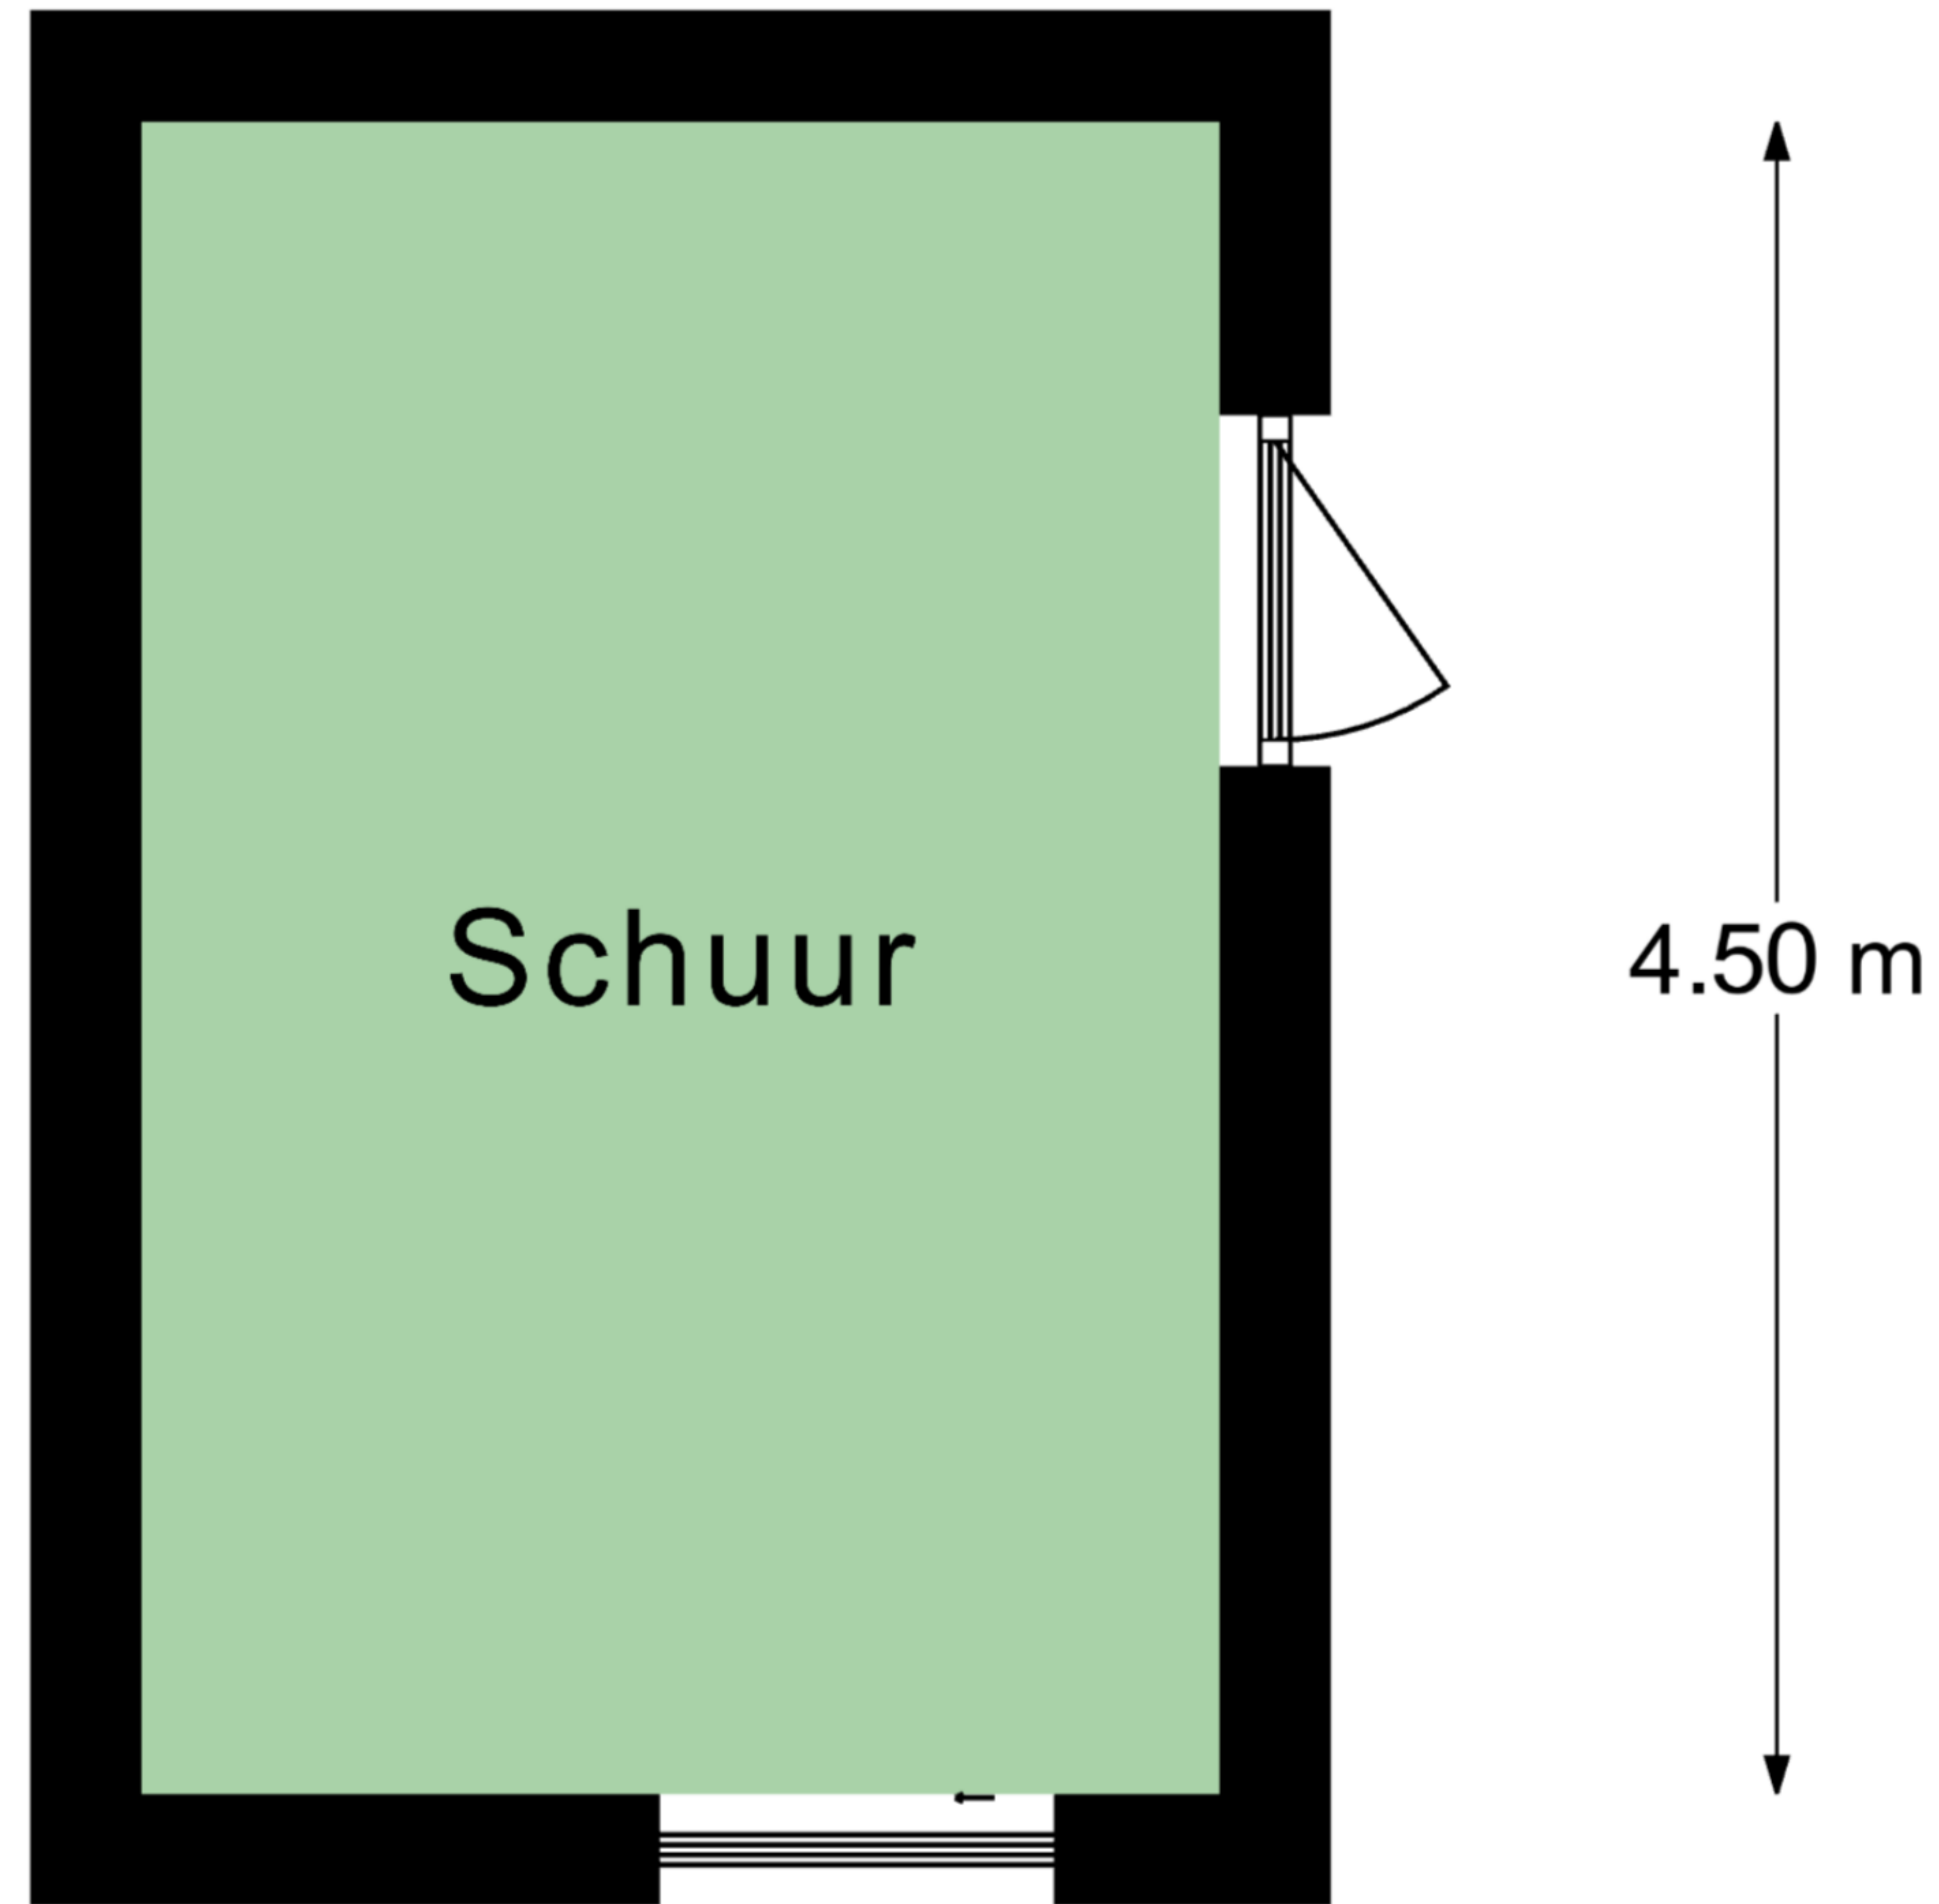

WERKENDAM 4251 DR Richter 159

2e Verdieping

Aan deze plattegronden kunnen geen rechten worden ontleend.

WERKENDAM 4251 DR Richter 159

← 2.90 m →

Schuur

Aan deze plattegronden kunnen geen rechten worden ontleend.